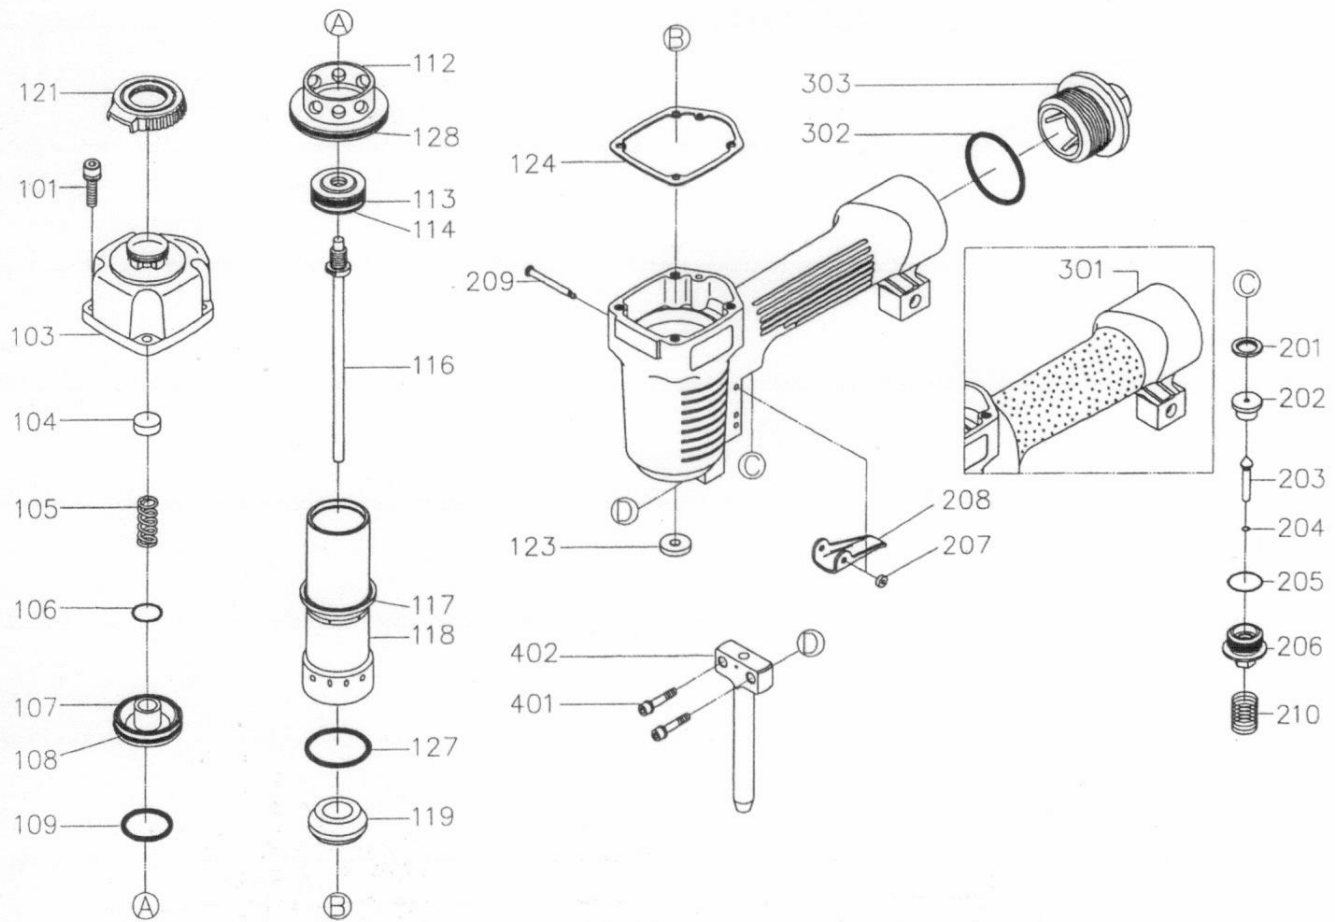

# DIAGRAM OF PULLER

ITEM NO.	PART NO.	DESCRIPTION	ITEM NO.	PART NO.	DESCRIPTION	ITEM NO.	PART NO.	DESCRIPTION
101	2040100-03030-0	BOLT ASSY	303	11346-0011301-1	END CAP			
103	11369-0394301-2	CAP	401	2040100-03040-0	BOLT ASSY			
104	11370-0010003-1	SEAL	402	11382-0634701-1	NOSE PIECE			
105	11360-0010001-3	COMPRESSION SPRING						
106	2041100-02020-0	O - RING						
107	11368-0010006-1	HD.VALVE PISTON						
108	2041108-04010-0	O - RING						
109	2041108-03120-0	O - RING						
112	11399-0010002-1	COLLAR						
113	2041108-03010-0	O - RING						
114	11349-0300001-1	MAIN PISTON						
116	11387-0634701-1	DRIVER						
117	2041104-03010-0	O - RING						
118	11320-0390001-1	CYLINDER						
119	11327-0010004-1	BUMPER						
121	11371-0394701-3	DEFLECTOR						
123	11301-0630001-1	JOINT GUIDE						
124	1132M-0010001-2	PACKING						
127	2041100-03030-0	O - RING						
128	2041109-05020-0	O - RING						
201	1133R-0010001-1	SEAL						
202	11373-0010001-1	TRIGGER VALVE HEAD						
203	11375-0014701-1	TRIGGER VALVE STEM						
204	2041109-01010-0	O - RING						
205	2041105-02010-0	O - RING						
206	11374-0014701-1	TRIGGER VALVE GUIDE						
207	1131D-0460001-1	URETHANE RETAINER						
208	11316-0014701-1	TRIGGER						
209	11318-0464701-1	TRIGGER PIVOT PIN						
210	11376-0010001-1	SPRING						
301	11230-0014201-1	GUN BODY UNIT						
302	2041109-04060-0	O - RING						