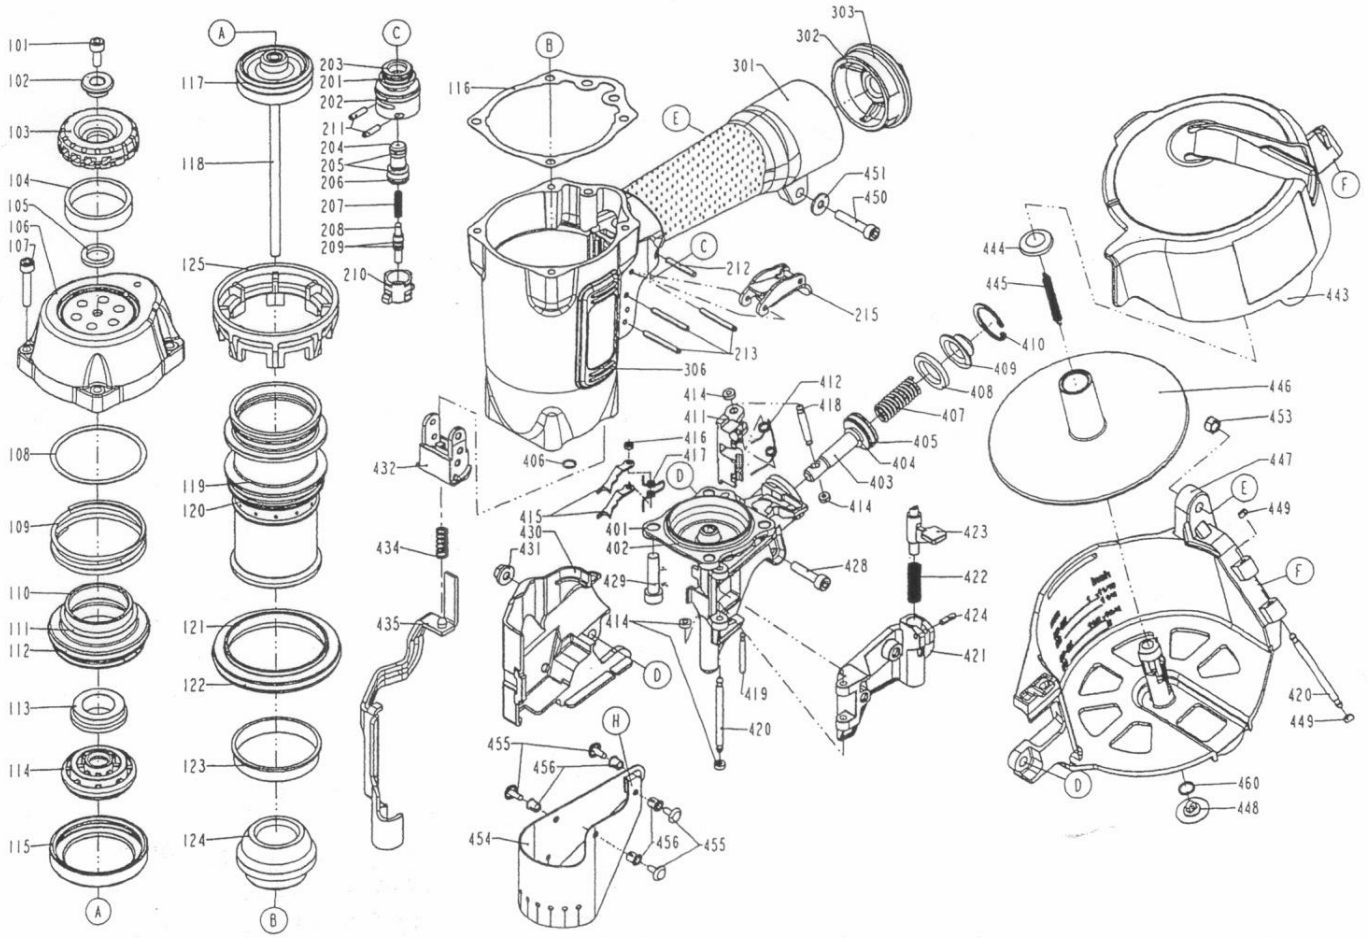

DIAGRAM OF C21/51-A1

ITEM NO.	PART NO.	DESCRIPTION	ITEM NO.	PART NO.	DESCRIPTION	ITEM NO.	PART NO.	DESCRIPTION
101	2040101-03050-2	HEX.SOC.HD.BOLT	209	2041102-01030-0	O - RING	428	2040101-03100-0	HEX.SOC.HD.BOLT
102	11381-0464701-1	WASHER	210	11373-0084701-1	TRIGGER VALVE HEAD	429	2040101-04090-2	HEX.SOC.HD.BOLT
103	11371-0784701-2	DEFLECTOR	211	2040400-05060-0	SPRING PIN	430	1134C-1004701-1	SAFETY COVER
104	1132T-0780001-1	MUFFLER	212	2040400-05110-0	SPRING PIN	431	2040501-03040-0	BOLT CAP
105	1135G-0460001-1	RUBBER PAD	213	2040400-05160-0	SPRING PIN	432	11338-1074701-1	SAFETY GUIDE
106	11369-1004301-2	CAP	215	11224-0254701-1	TRIGGER UNIT	434	11337-0084701-1	SAFETY SPRING
107	2040101-03110-0	HEX.SOC.HD.BOLT	301	11230-0764202-1	GUN BODY UNIT	435	11330-1074703-1	SAFETY
108	11381-0760001-1	WASHER	302	11346-0081301-1	END CAP	443	11355-1004701-1	MAGAZINE COVER
109	11360-0760002-1	COMPRESSION SPRING	303	2041109-05050-0	O - RING	444	1134N-0250002-1	SPRING BASE A
110	11368-0760002-1	HD.VALVE PISTON	306	1135R-0764701-1	PROTECTIVE CUSHION	445	11328-0764701-1	PULL SPRING
111	2041104-05050-0	O - RING	401	11382-1074701-2	NOSE PIECE	446	11356-0784702-1	SPACER
112	2041101-06020-0	O - RING	402	2041104-05020-0	O - RING	447	11354-1004701-1	MAGAZINE CASE
113	1133M-0760001-1	SEAL GASKET	403	11364-0764702-1	FEED PISTON	448	1134M-0250002-1	SPRING BASE
114	11370-0760002-1	SEAL	404	2041109-01050-0	O - RING	449	1135H-0250001-1	SHAFT RING
115	11399-0760003-1	COLLAR	405	2041100-02040-0	O - RING	450	2040101-03161-0	HEX.SOC.HD.BOLT
116	1132M-0764701-1	PACKING	406	2041109-01060-0	O - RING	451	2040202-03010-0	FLAT WASHER
117	2041104-04102-0	O - RING	407	1133J-0524701-1	SPRING A COMPRESSION	453	2040500-03020-0	LOCK NUT
118	11204-1000001-2	DRIVER UNIT	408	1134W-0810001-1	FEED BUMPER	454	11383-1000001-1	MUZZLE PROTECTOR
119	11320-1000001-2	CYLINDER	409	11366-0814701-1	FEED PISTON CAP	455	11324-0254701-1	FIXED PIN
120	2041108-05040-0	O - RING	410	2040300-01010-0	C - RING	456	1131G-0254701-1	FIXED RING
121	11321-0070002-1	CYLINDER SPACER	411	11306-1004701-1	FEED FINGER	460	2041109-01030-0	O - RING
122	2041108-07020-0	O - RING	412	11307-0780001-1	FEED FINGER SPRING			
123	11322-0250001-1	CYLINDER RING	414	1135H-0790001-1	PU RETAINER			
124	11327-0764702-1	BUMPER	415	1130G-0764701-1	FIRST STOPPER FINGER			
125	1131E-0764701-2	CYLINDER PRESS RING	416	1131D-0460001-1	URETHANE RETAINER			
201	2041104-02020-0	O - RING	417	1130H-1000001-1	SPRING			
202	2041104-02030-0	O - RING	418	11365-0664701-1	PIN FEED PISTON			
203	11374-0084701-1	PLUNGER CAP	419	11359-1004701-1	PIN-NAIL STOP			
204	1133S-0250001-1	VALVE PLUNGER	420	11362-0784702-1	DOOR SHAFT PIN			
205	2041100-01070-0	O - RING	421	11361-1074701-1	DOOR			
206	2041100-01030-0	O - RING	422	11311-0794701-1	LATCH SPRING			
207	11376-0254701-1	SPRING	423	11310-0794701-1	DOOR LATCH			
208	11375-0084701-1	PLUNGER	424	2040400-05050-0	SPRING PIN			